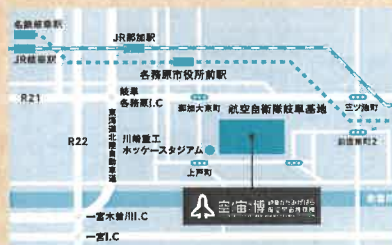

〒504-0924 岐阜県各務原市下切町5丁目1番地 TEL.058-386-8500

開館時間/平日10:00~17:00

土日祝日10:00~18:00

休館日/第一火曜日(休日の場合、翌平日)、年末年始

入館料/大人800円、60歳以上・高校生500円、

中学生以下無料

公共交通機関

名鉄各務原線「各務原市役所前駅」下車、ふれあいバス稲羽線・川島線「各務原市役所前駅」停留所で乗車、「航空宇宙博物館」停留所下車。

自動車

東北自動車道岐阜各務原ICから約7km→国道21号線を美濃加茂方面へ東進し、那加大栗町交差点を右折→那加大栗町交差点から信号3つ目の上戸町交差点を左折→次の信号交差点を左折

SUSTAINABLE
DEVELOPMENT
GOALS

空宙博 特別企画展 | 岐阜かがみがはら航空宇宙産業100年史

1917年に各務原に現存する最古の飛行場が開設され、1922年に航空機の工場が設置されると、各務原は日本の航空宇宙産業の重要な拠点の一つとなりました。今回の企画展では、これまでの100年間の歴史を振り返るとともに、次世代の航空機や最新の宇宙機器の開発など、可能性あふれる航空宇宙産業の未来をご紹介します。