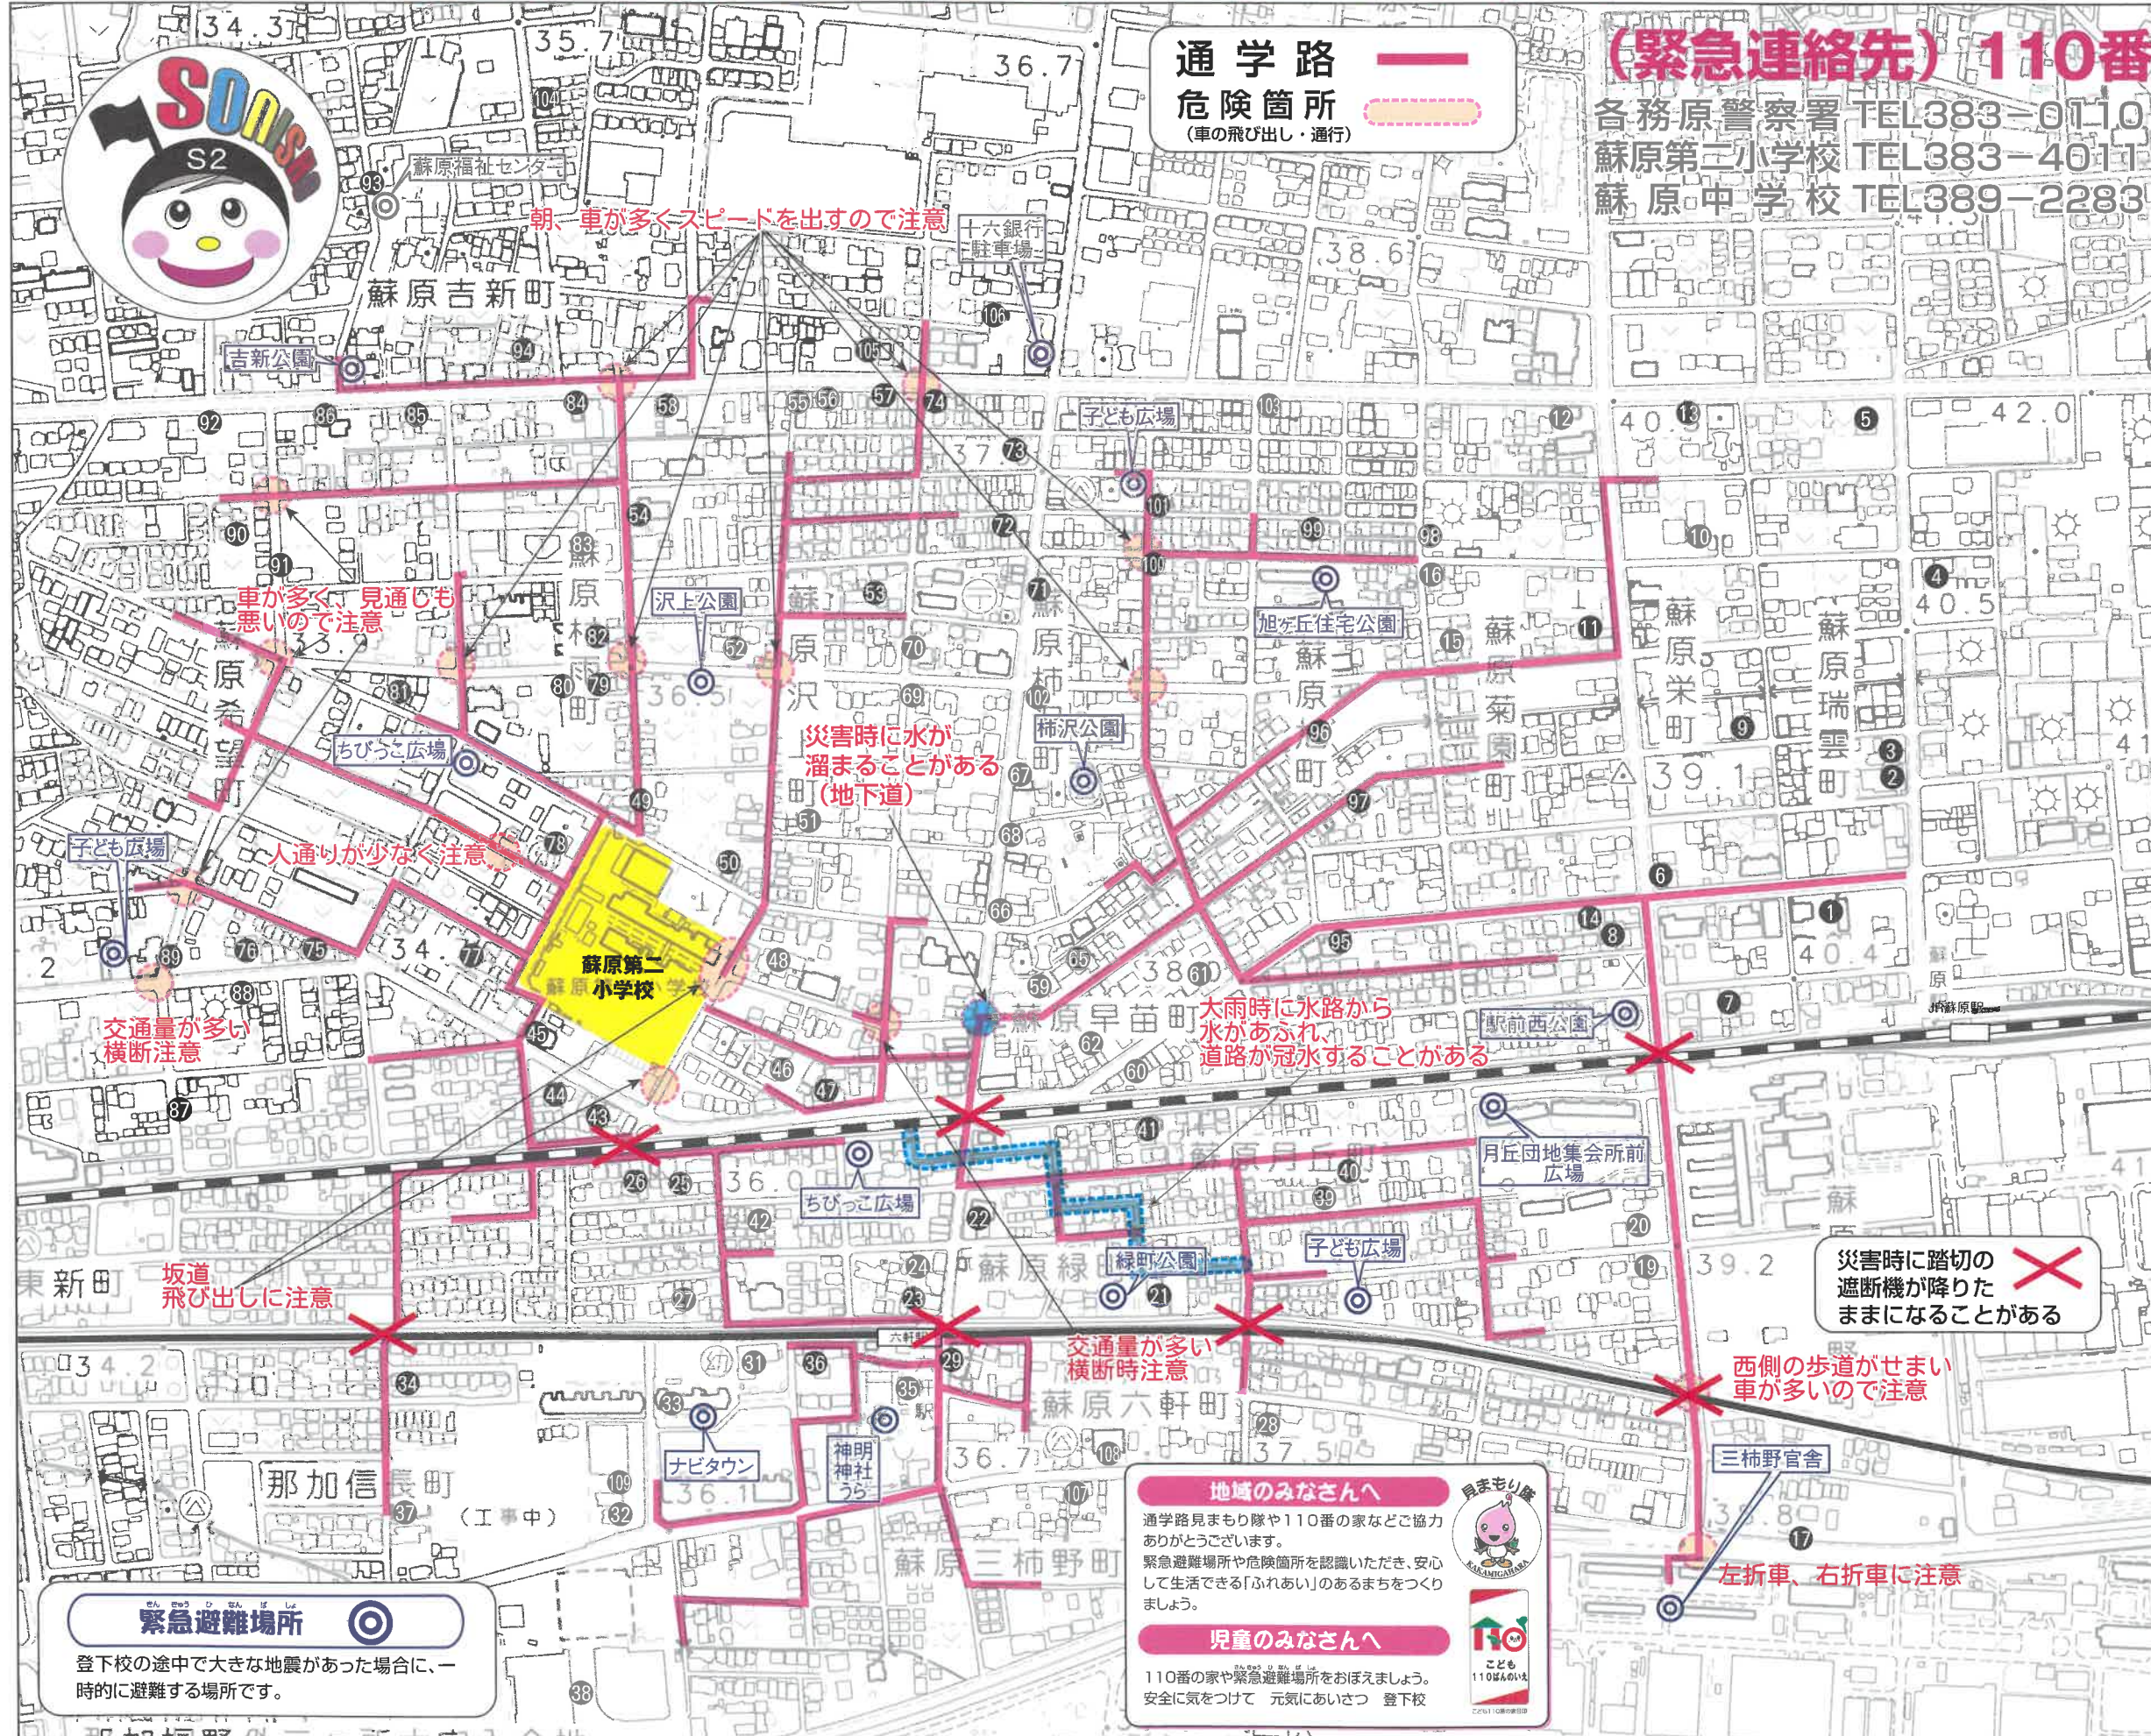

# 通学路ふれあい安全マップ

蘇原第二小学校区

## 子ども110番の家

1	LPガスの尾沢	55	まゆみ美容室
2	後藤さん	56	ワカタ不動産
3	ヘアサロン佐合	57	いちよう通り接骨院
4	ワインショップいぬま	58	各務原植木センターセヴァイ
5	デイリーヤマザキ蘇原瑞雲店	59	フィンサービス
6	ペットギャラリートカイ	60	神村呉服店
7	山崎自動車	61	片桐さん
8	ローソン蘇原栄町店	62	尙宇田建具
9	日置建材	65	ヘアサロンツゲ
10	プリムローズ	66	笹本歯科医院
11	クリーニングマーチ	67	タカギデンキ
12	リード進学塾各務原校	68	旭写真館
13	稲岡接骨院	69	JAぎふ蘇原南部支店
14	コムロ貴金属店	70	横井洋装
15	テック中濃	71	金武精肉店
16	清水商店	72	花豊
17	誠龍	73	フレンドリー・サカイ
19	モカ(喫茶)	74	ヘアサロン コノ
20	ローソン各務原蘇原緑町店	75	佐尾さん
21	藤原建設	76	蓮宝堂仏壇仏具店
22	まるかわ金物店	77	金武さん
23	喫茶ボンたなはし	78	蘇原西保育所
24	岐阜交通樹六軒営業所	79	財津さん
25	宮部さん	80	田中さん
26	和田さん	81	池戸さん
27	ラッキー美容室	82	清水口縫製
28	アフタースクールほのぼの	83	高安株式会社
29	プリニークラブ	84	岐阜薬局蘇原店
31	蘇原南保育所	85	廣井さん
32	サークルK六軒店	86	名学館蘇原校
33	熊崎さん(管理人)	87	尙真鍋米穀
34	太田さん	88	理容いわ井
35	仕出し専門あづみ	89	くるまひろばあだち
36	川島さん	90	加藤さん
37	高橋小児科	91	喫茶あまいる(森山さん)
38	マックスバリュ 各務原加店	92	ファミリーマート各務原希望町店
39	学研教室蘇原教室	93	蘇原福祉センター
40	石田精機	94	蘇原植木鉢センター
41	松野洋品店	95	そはら赤座医院
42	飯田さん	96	クリーニングたけだ
43	木の家具 Tokotowa	97	トコロ理容店
44	宇田文具店	98	㈱蘇原モーターズ
45	いずみ歯科	99	伊藤商店
46	天理教旭原分教会	100	足立商店
47	ほり美容室	101	高橋さん
48	興亜板金工業	102	セブン・イレブン蘇原瑞雲店
49	中野さん	103	オートギャラリー宮川
50	南川さん	104	ECCジュニア蘇原青雲教室
51	浅野建設	105	中日新聞中村新聞舗
52	菰田さん	106	整体院ハートステーション
53	公文式沢上教室	107	杉山さん
54	いずみの郷	108	サフィールそはら