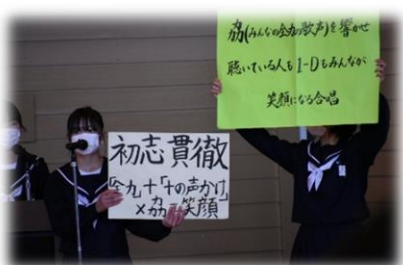

◇川中音楽祭

3年ぶりに、川中音楽祭が行われました。学年音楽祭から1週間、どの学級も練習を重ねてきました。どの学級も合唱にさらに磨きをかけ、自信をもって発表することができました。

全校合唱:校歌

全校合唱:「だいじなものは」

◇川中音楽祭の舞台裏～学級での生徒たちの様子～

本気で仲間とぶつかって
 来たまでの歩みは
 どこにも負けません!!
 本番の一回に全てを
 かけよう!
 みんなを信じています!!

音楽祭

「花は咲く」
 この曲はどんな状況でも前を向いて生きていくこの
 大切さを語っています。私たち3年C組大ひびが
 前を向いて生きていくのです。その思いを歌にのせて
 聴いている人へ伝えよう。これまで共に過ごした
 仲間と美しい花を咲かせよう。