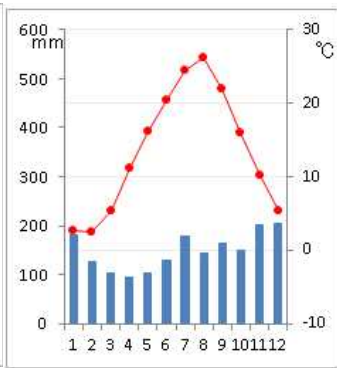

①

②

③

④

⑤

⑥

// 南西諸島の気候