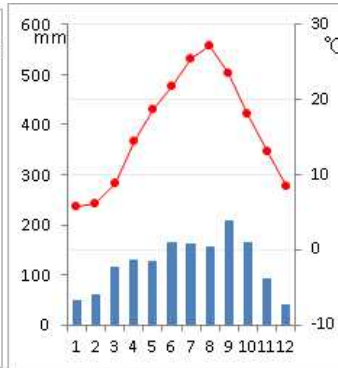

①

②

③

④

⑤

⑥

// 南西諸島の気候