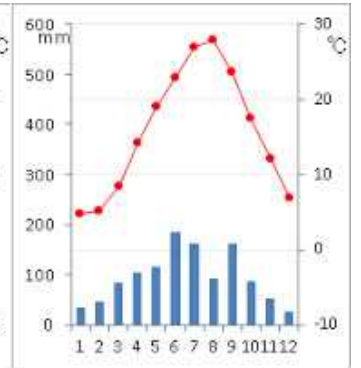

①

②

③

④

⑤

⑥

// 南西諸島の気候