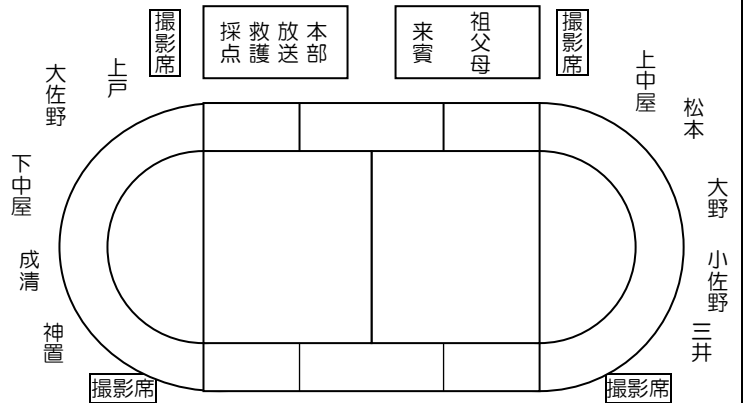

会場図

保護者・地域の皆様へのお願い

- ※ 駐車場はありませんので、自動車での来校はご遠慮ください。
- ※ 本部テント周辺、また入場門・団席・退場門のあたりには、ロープをはります。それより中には入らないでください。
- ※ 撮影席を4か所設置します。お子さんが出番の時にご利用ください。出番がすみましたら次の方と交代してください。
- ※ 熱中症予防のため、体育館を開放します。日陰で休憩をおとりください。