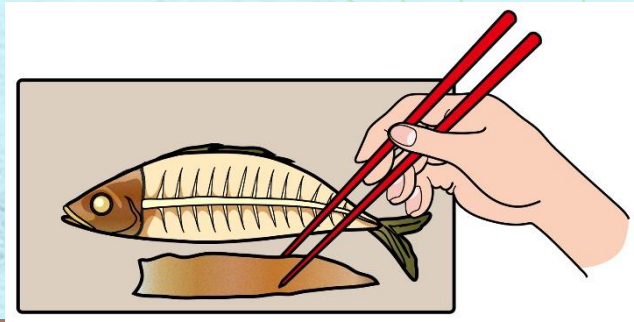

じょうずなさかなの 食べかたをしろう！

各務原市立稲羽西小学校

**給食ではあたまは
ついていません**

**10月22日はサンマの
しおやきです！**

まずさいしょに…。

おはしで、まんなか
よこにきいめいを入れます！

① 上がわのせなかの身を食べます。

② 上がわのおなかの身を食べます。

ここは、ていねいに！

③ ほねの下にはしを入れ、
ほねをとります。

**④とったほねは、おさらのはしに、
まとめて、下の身を食べます。**

**きれいに食べることが
できました！！**

⑤ごちそうさまでした！！