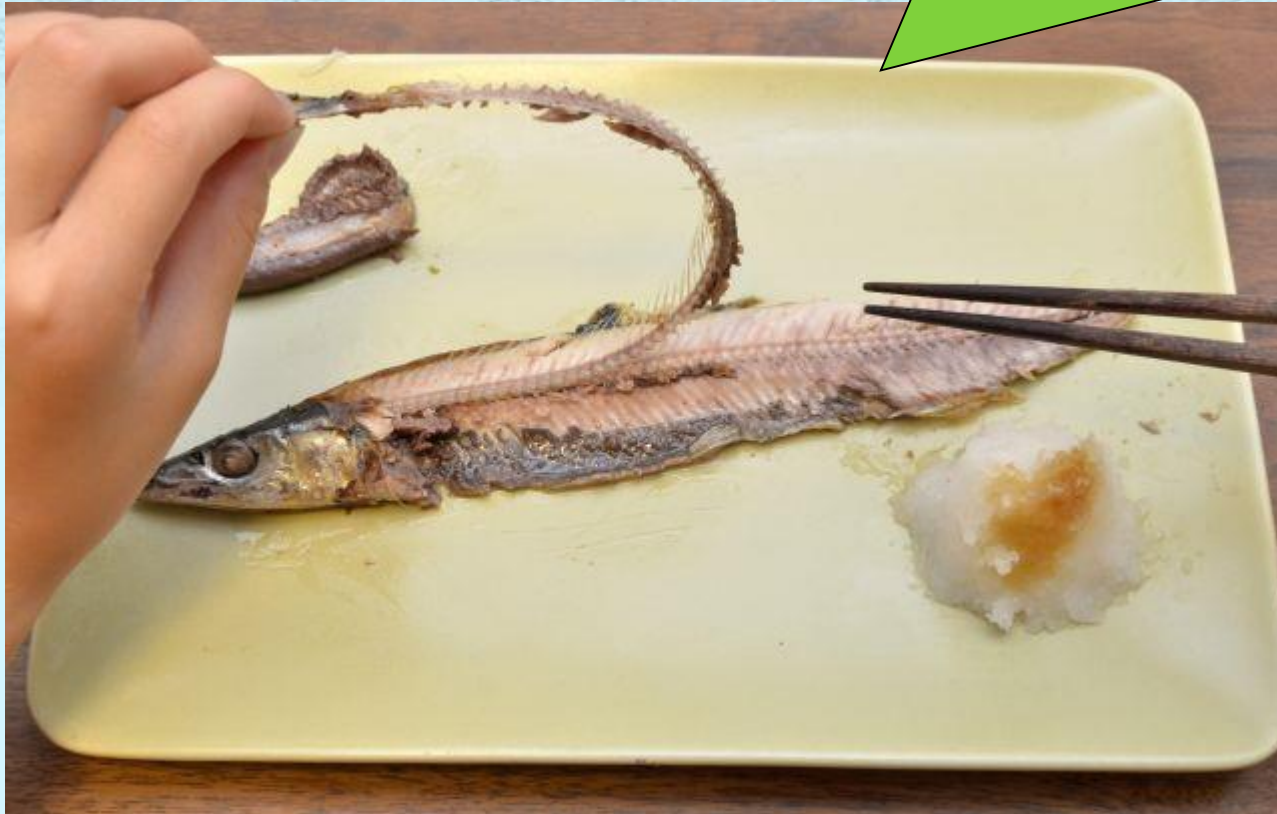

じょうずなさかなの 食べかたをしろう！

各務原市立稲羽西小学校

**給食ではあたまは
ついていません**

**10月22日はサンマの
しおやきです！**

まずさいしょに…。

おはしで、まんなか
よこにきいめいを入れます！

① 上がわのせなかの身を食べます。

② 上がわのおなかの身を食べます。

ここは、ていねいに！

③ ほねの下にはしを入れ、
ほねをとります。

**④とったほねは、おさらのはしに、
まとめて、下の身を食べます。**

**きれいに食べることが
できました！！**

⑤ごちそうさまでした！！