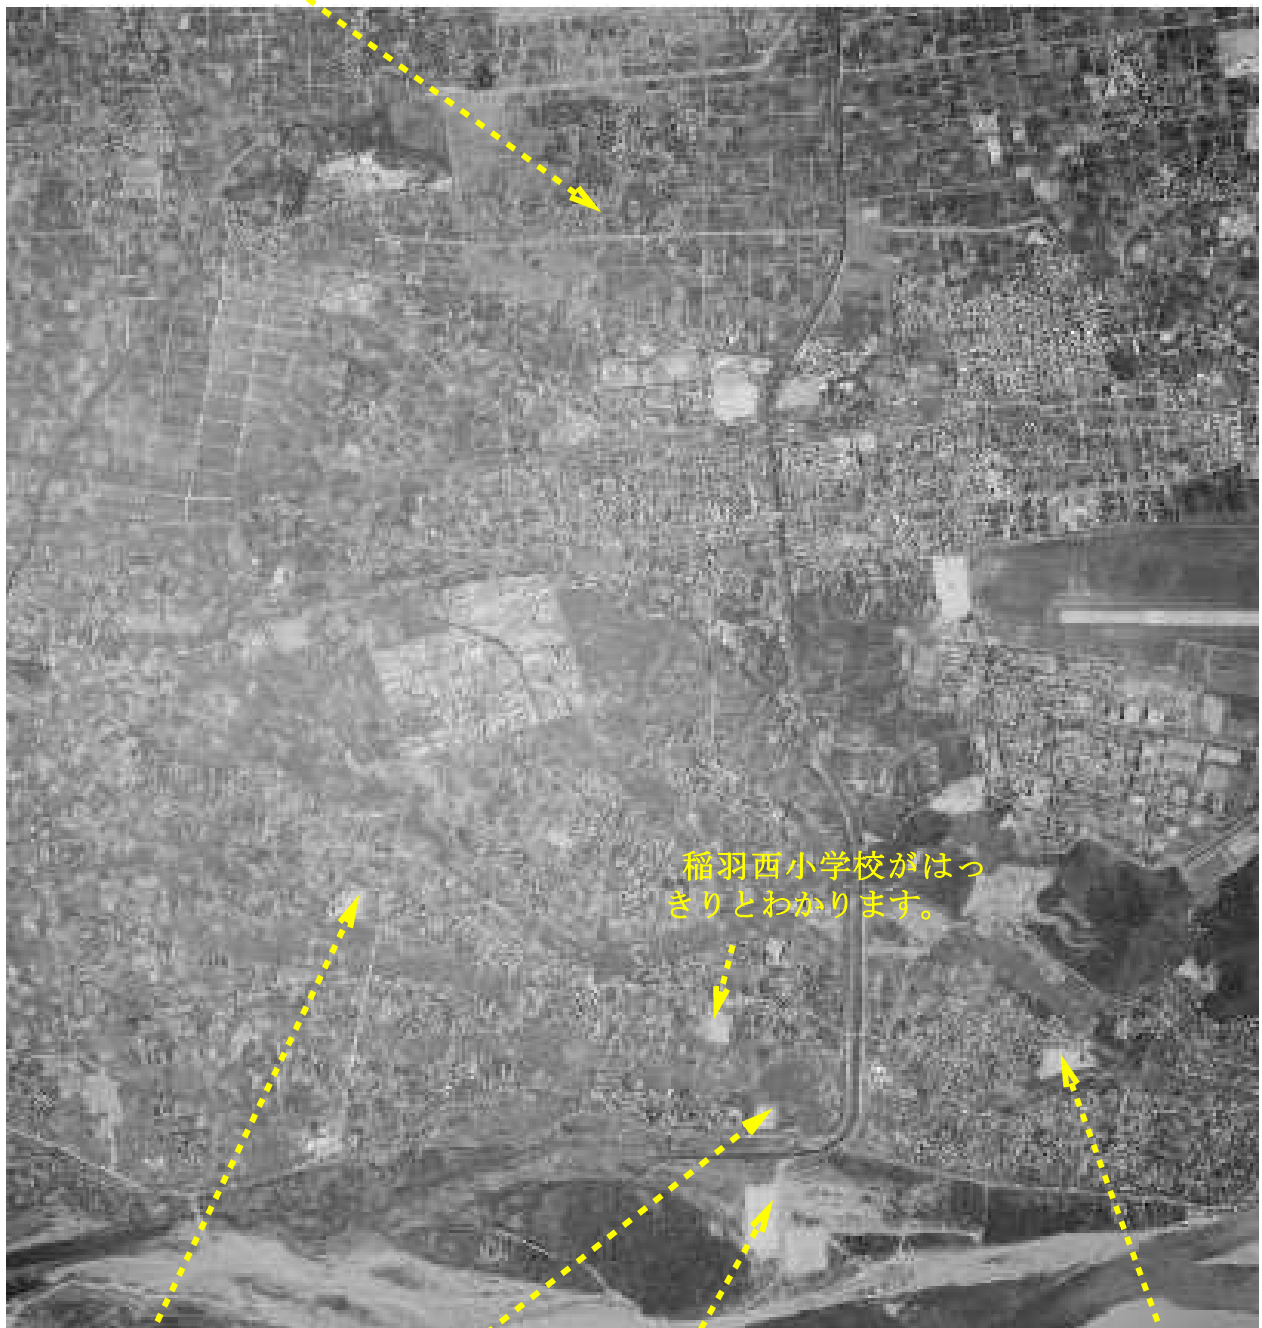

航空写真で見る稲羽西小校区の変化（3）

1969年頃の様子

「16メートル道路」と呼ばれる道路が整備されつつあります。

稲羽西小学校がはっきりとわかります。

更木保育所

中屋保育所

青少年グラウンドの整備も進んでいます

稲羽中学校